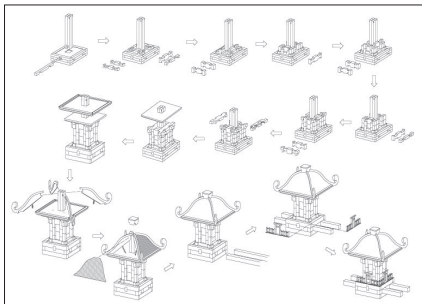

オガワの組木

組木とは日本の伝統的な木のパズル

お神輿

*完成品

品番 118 ¥16,800 (税込)

意匠登録番号: 第 1388395 号

51個に分解 ★★★☆☆

サイズ: 長さ 340 × 幅 260 × 高さ 540 mm

材質 (本体): 松

分解・組立図、飾り紐の結び方説明書付き

オガワ精機の組木は意匠申請登録済みです。
意匠創作者: 小林 壮一 (一級建築士)

組木は季節により湿度の影響を受け、組みにくくなる場合がございます。
ひとつひとつのパーツは、細かい加工により壊れやすい構造となっております。
分解・組立の際は、無理に力が加わらないよう、水平・垂直方向にゆっくりと出し入れて下さい。

組立て・分解イメージ

*組立キット

品番 119 ¥15,750 (税込)

意匠登録番号: 第 1388395 号

51個に分解 ★★★☆☆

パッケージサイズ:

長さ 390 × 幅 220 × 高さ 110 mm

材質 (本体): 松

分解・組立図、飾り紐の結び方説明書付き

キットタイプ梱包時イメージ